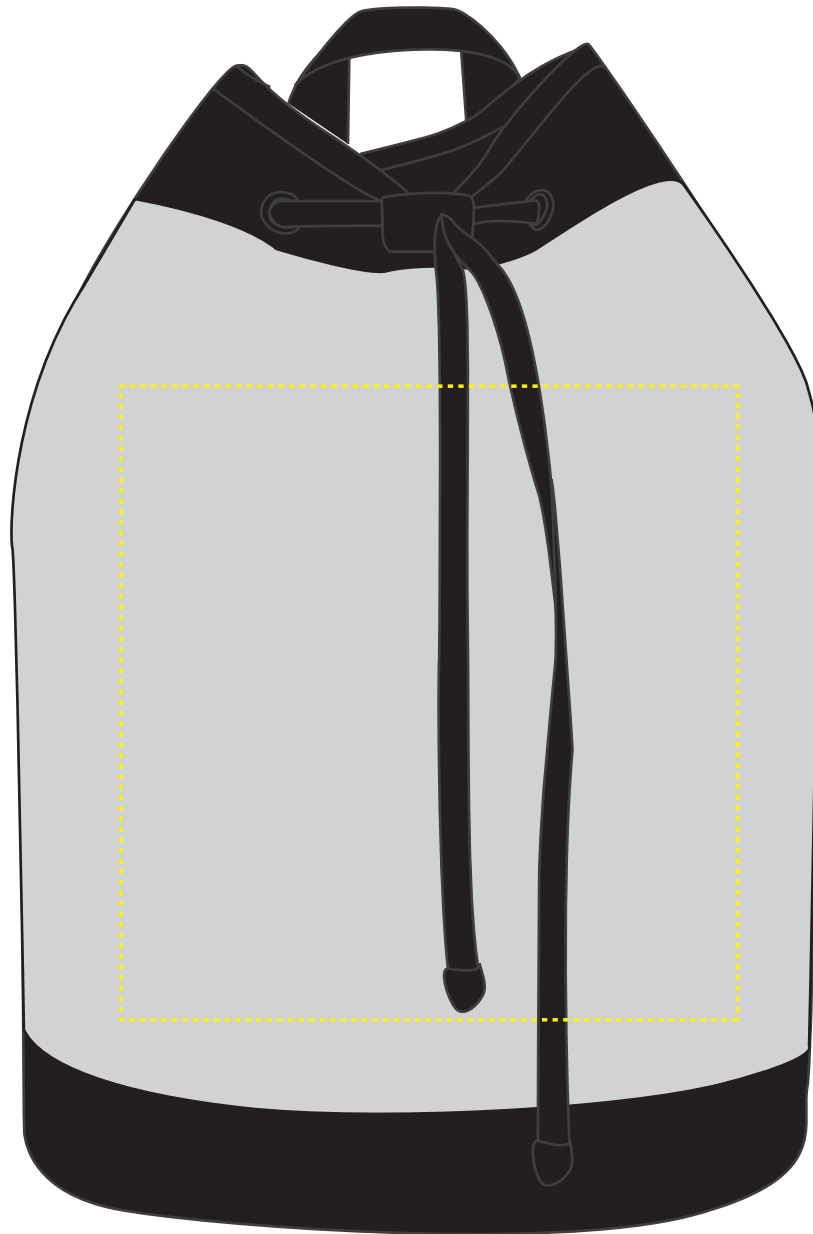

1814029 Matchesack / duffle bag ELEGANCE

Fläche für Ihr Logo (B 21 cm x H 21 cm)
area for your logo (W 21 cm x H 21 cm)

Taschenmaß (BxHxT) / size of the bag (WxHxD):

23,5 x 40 x 17,5 cm

Achtung!

Die Werbeflächen können variieren. In Ausnahmefällen sind auch größere Flächen möglich. Bitte sprechen Sie uns an!